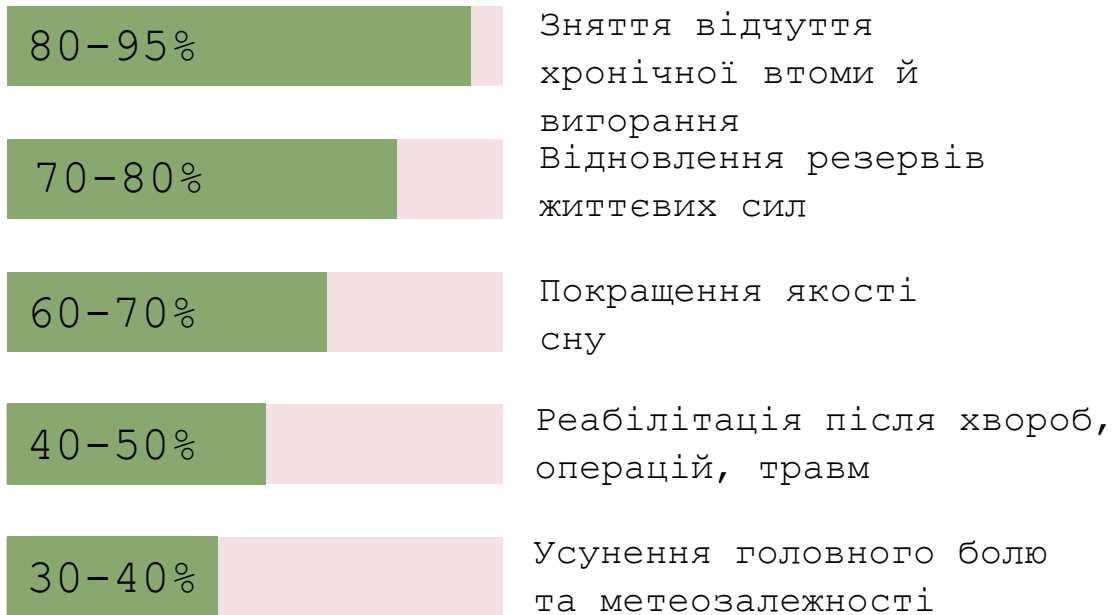

Результати

ефективності використання капсули при різних захворюваннях.

Клієнти відвідали від 9 до 21 сенсів.